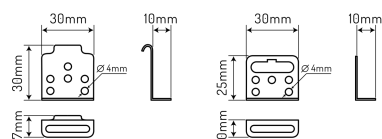

Kod produktu: 245718 EAN: 5901583245718

LED line® Akcesoria montażowe - haczyki

Opis produktu

Akcesoria montażowe - haczyki

Nazwa parametru	Wartość
Gwarancja (lata)	5

Nazwa parametru	Wartość
Do zastosowań wewnątrz pomieszczeń	TAK
Opakowanie zbiorcze	100 szt.
Masa produktu z opakowaniem	68 g
Waga opakowania zbiorczego (kg)	17
Kod produktu	245718
Klasyfikacja GPC	10005575 - Szyny/ szynoprzewody
Status	Aktywny (w sprzedaży)
Zawartość netto produktu	1
Jednostka gól	szt

Opakowanie jednostkowe

Szerokość [mm]	100
Wysokość [mm]	20
Długość [mm]	140

Opakowanie zbiorcze

Ilość szt/ taśmy w metrach	100
Szerokość [mm]	250
Wysokość [mm]	200
Długość [mm]	250
Waga [kg]	10,5
Objętość [m ³]	0,0125

Europaleta

Ilość szt/ taśmy w metrach	10800
Ilość zbiorcza	108
Waga [kg]	1134
Waga [kg]	1134
Wysokość palety [mm]	1800
Ilość w 1 warstwie	9
Ilość warstw	12